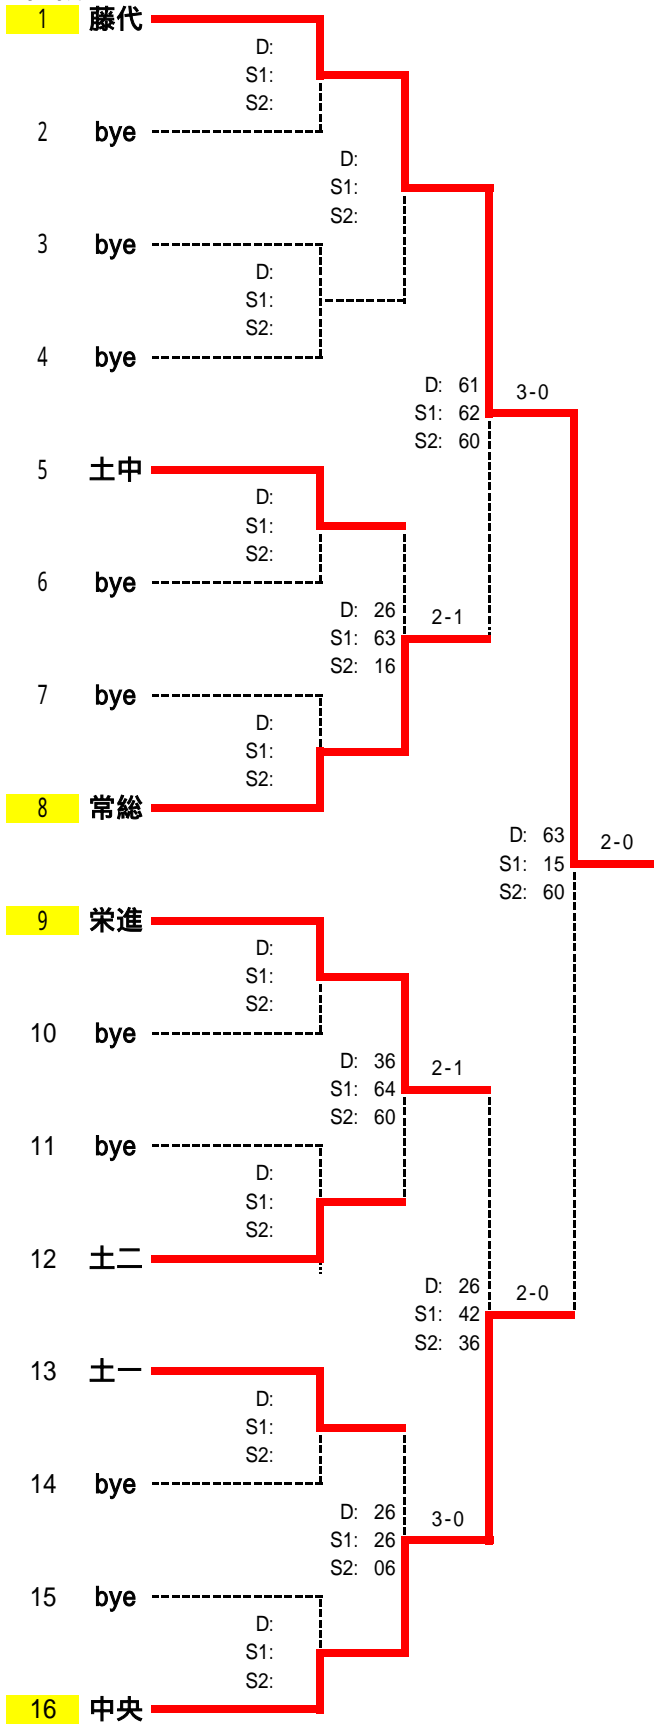

女子団体戦

本戦

コンソレーション

順位	学校名	順位	学校名
1位	藤代	4位	常総
2位	中央	5位	土中
3位	栄進		

本戦対戦済みであっても決定戦を行う