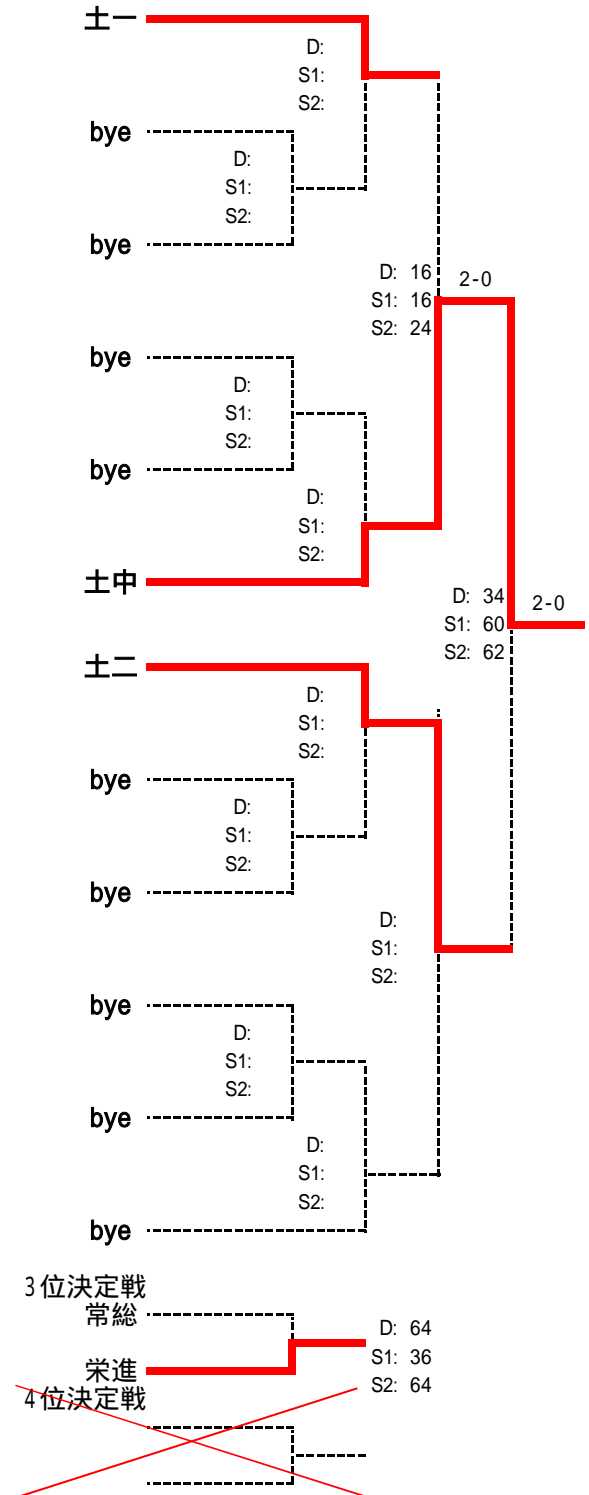

女子団体戦

本戦

コンソレーション

順位	学校名	順位	学校名
1位	藤代	4位	常総
2位	中央	5位	土中
3位	栄進		

本戦対戦済みであっても決定戦を行う