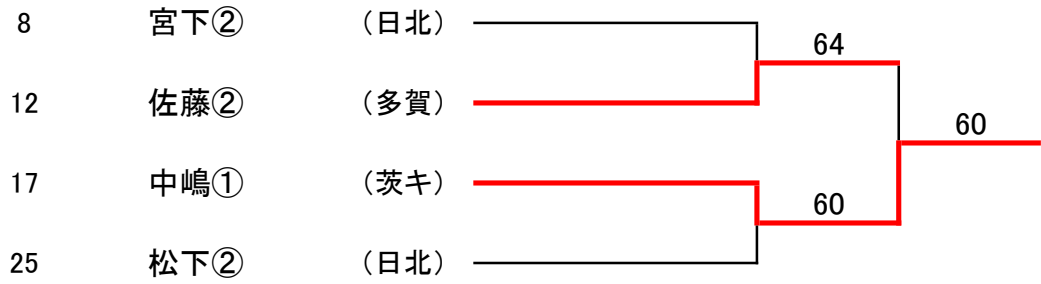

【男子シングルス】

1セットマッチ エントリー47名

シード

シード

シード順位

- ① 黒沢① (茨キ)
- ② 高井② (日北)
- ③ 千葉② (茨キ)
- ④ 菅野① (日商)
- ⑤ 渡辺② (茨キ)
- ⑥ 政川② (日一)
- ⑦ 中村① (茨キ)
- ⑧ 金田② (日一)

3位決定戦

5～8位決定戦

7・8位決定戦

9~16位 決定戦

3位決定戦

5~8位 決定戦

7・8位決定戦