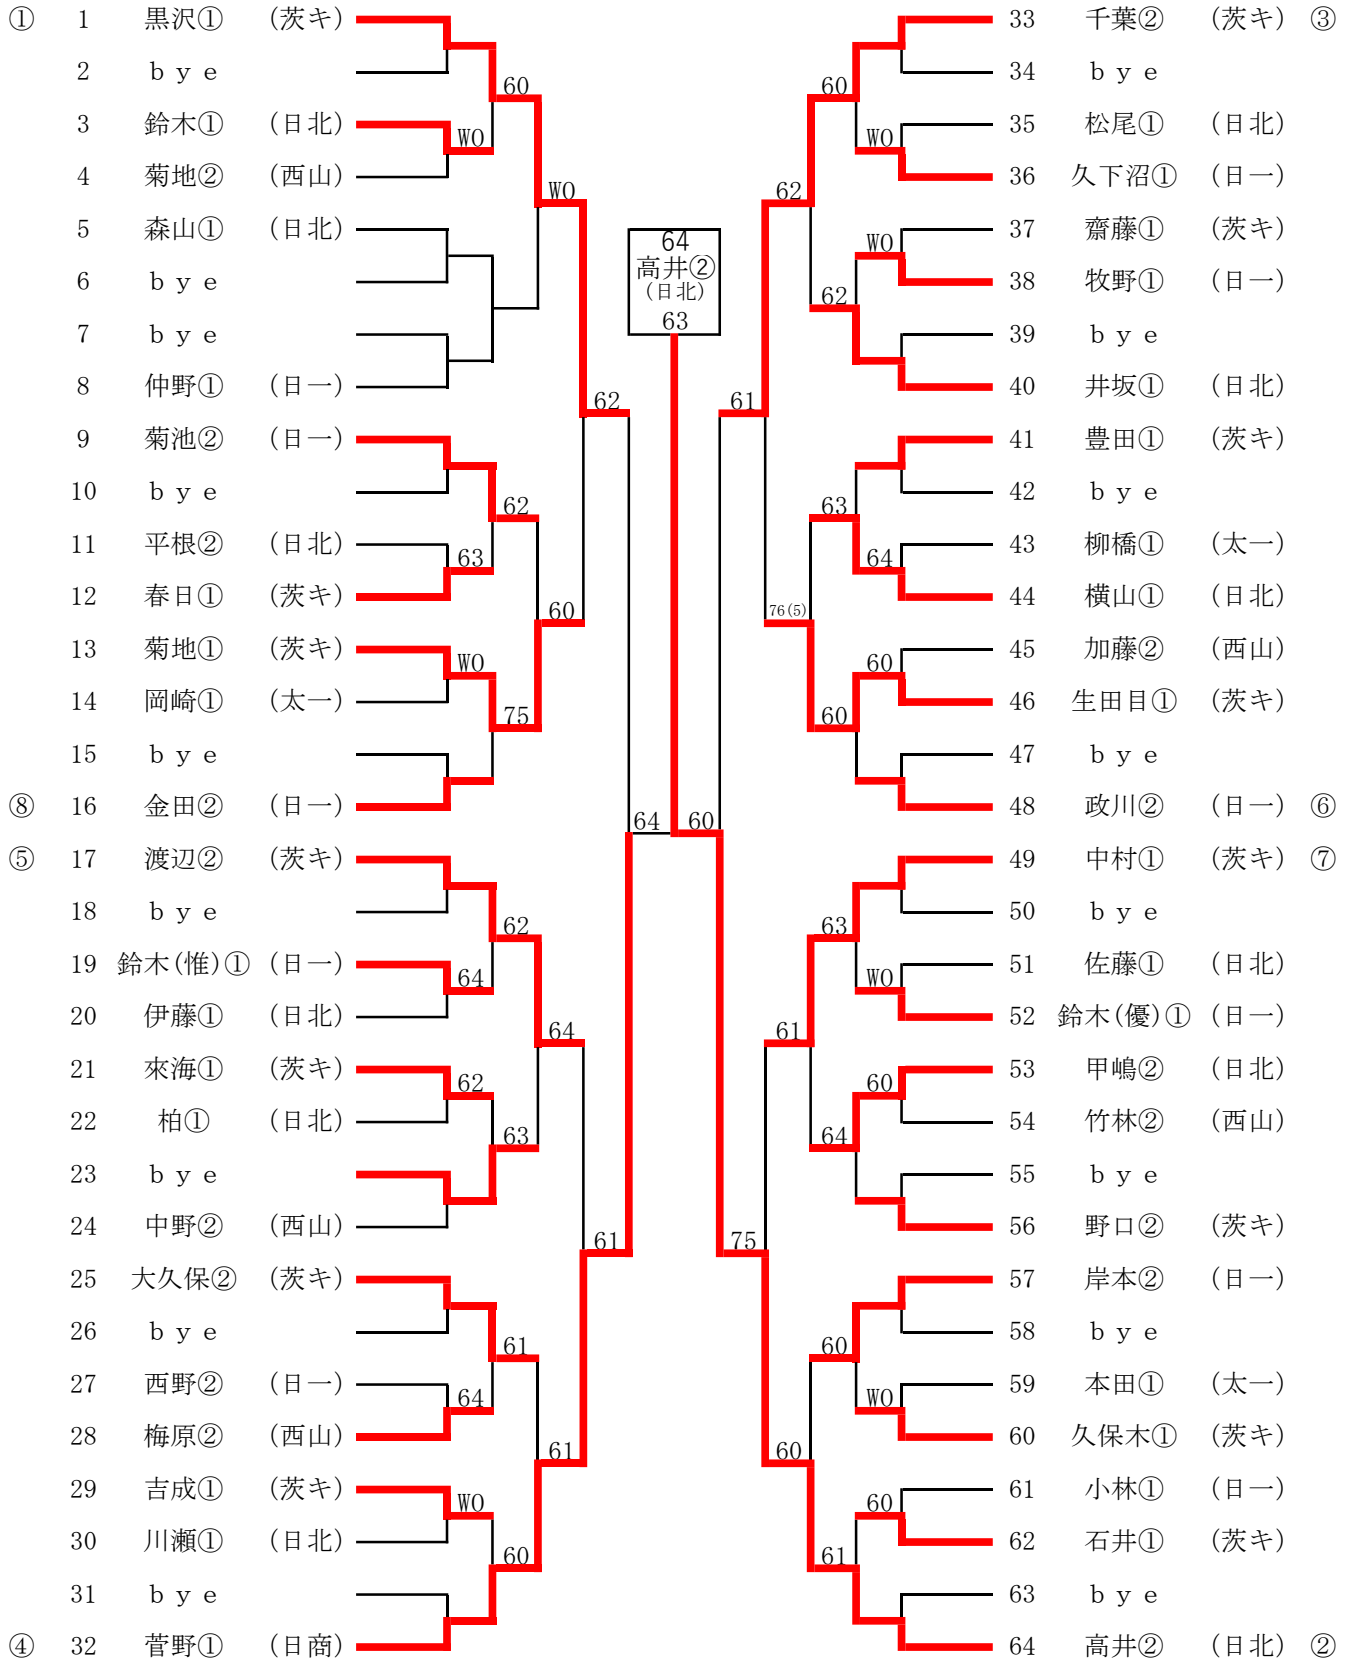

【男子シングルス】

1セットマッチ エントリー47名

シード

シード

シード順位

- ① 黒沢① (茨キ)
- ② 高井② (日北)
- ③ 千葉② (茨キ)
- ④ 菅野① (日商)
- ⑤ 渡辺② (茨キ)
- ⑥ 政川② (日一)
- ⑦ 中村① (茨キ)
- ⑧ 金田② (日一)

3位決定戦

5～8位決定戦

7・8位決定戦

9~16位 決定戦

3位決定戦

5~8位 決定戦

7・8位決定戦