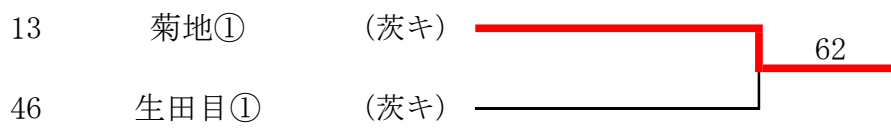

【男子シングルス】

1セットマッチ エントリー47名

シード

シード

シード順位

- ① 黒沢① (茨キ)
- ② 高井② (日北)
- ③ 千葉② (茨キ)
- ④ 菅野① (日商)
- ⑤ 渡辺② (茨キ)
- ⑥ 政川② (日一)
- ⑦ 中村① (茨キ)
- ⑧ 金田② (日一)

3位決定戦

5～8位決定戦

7・8位決定戦

9~16位 決定戦

3位決定戦

5~8位 決定戦

7・8位決定戦