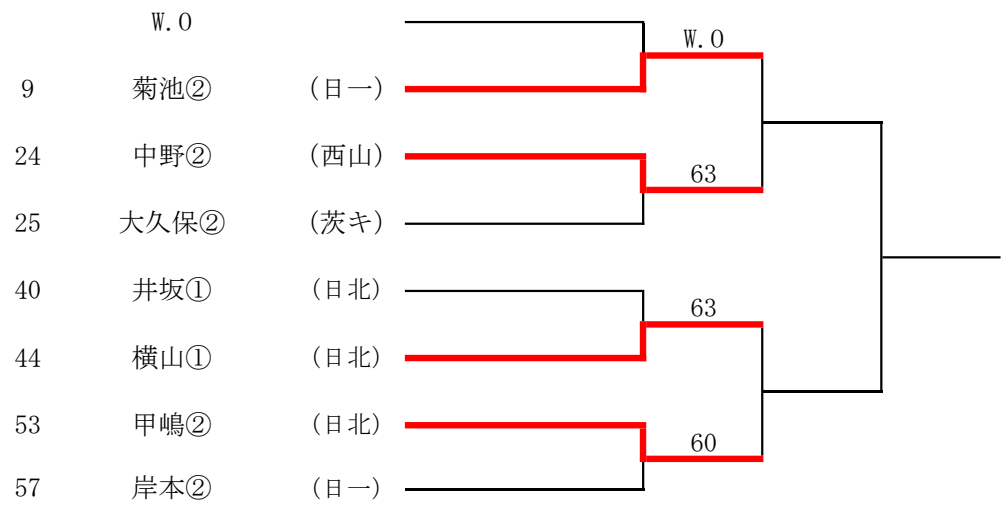

【男子シングルス】

1セットマッチ エントリー47名

シード

シード

シード順位

- ① 黒沢① (茨キ)
- ② 高井② (日北)
- ③ 千葉② (茨キ)
- ④ 菅野① (日商)
- ⑤ 渡辺② (茨キ)
- ⑥ 政川② (日一)
- ⑦ 中村① (茨キ)
- ⑧ 金田② (日一)

3位決定戦

5～8位決定戦

7・8位決定戦

9~16位 決定戦

3位決定戦

5~8位 決定戦

7・8位決定戦