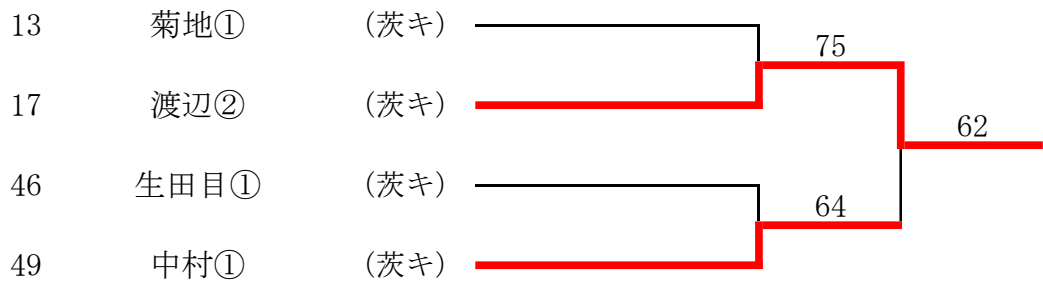

【男子シングルス】

1セットマッチ エントリー47名

シード

シード

シード順位

- ① 黒沢① (茨キ)
- ② 高井② (日北)
- ③ 千葉② (茨キ)
- ④ 菅野① (日商)
- ⑤ 渡辺② (茨キ)
- ⑥ 政川② (日一)
- ⑦ 中村① (茨キ)
- ⑧ 金田② (日一)

3位決定戦

5～8位決定戦

7・8位決定戦

9~16位 決定戦

3位決定戦

5~8位 決定戦

7・8位決定戦