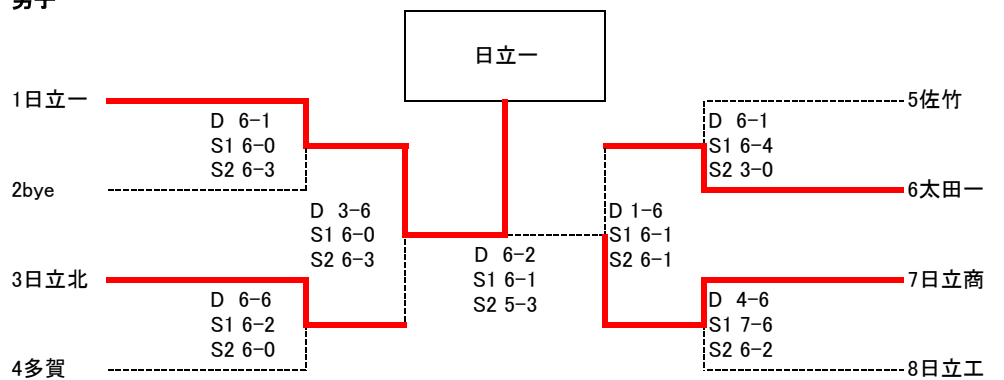

平成25年度総体県北地区予選 団体

5月15日(水)

男子

推薦 茨キリ

順位
 1位 日立一
 2位 日立商
 3位 太田一

女子

推薦 茨キリ

順位
 1位 日立一
 2位 日立二
 3位 太田一