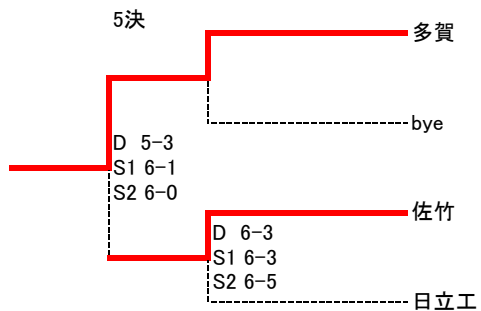

平成25年度総体県北地区予選 団体

5月15日(水)

男子

推薦 茨キリ

順位
 1位 日立一
 2位 日立商
 3位 太田一

女子

推薦 茨キリ

順位
 1位 日立一
 2位 日立二
 3位 太田一