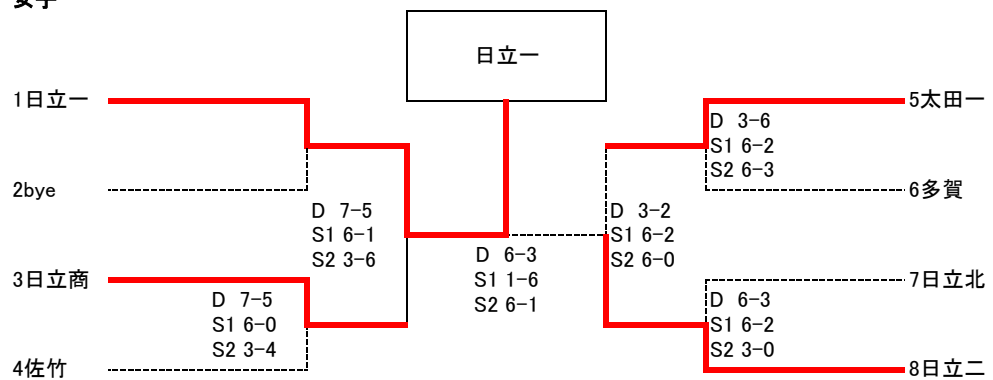

平成25年度総体県北地区予選 団体

5月15日(水)

男子

推薦 茨キリ

順位
 1位 日立一
 2位 日立商
 3位 太田一

女子

推薦 茨キリ

順位
 1位 日立一
 2位 日立二
 3位 太田一