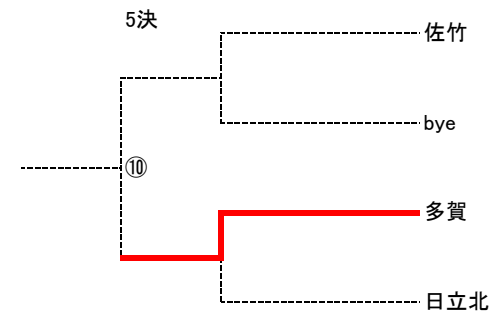

平成25年度総体県北地区予選 団体

5月15日(水)

男子

推薦 茨キリ

順位
 1位 日立一
 2位 日立商
 3位 太田一

女子

推薦 茨キリ

順位
 1位 日立一
 2位 日立二
 3位 太田一